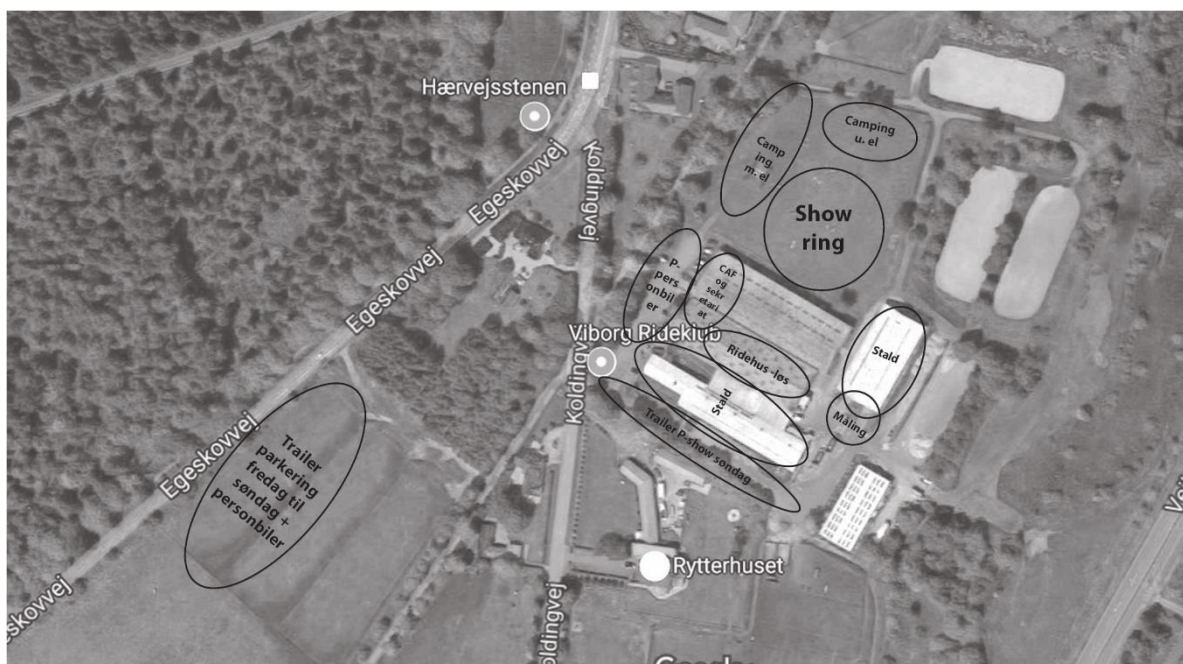

Susanne Agersnap  
C.F. Richsvej 83, 3 th.,  
2000 Frederiksberg  
Tlf.: 38 10 50 55 / 24 85 33 66  
Email: susanne.agersnap@proxit.com

**Viborg Rideklub, Koldingvej 215, 8800 Viborg**